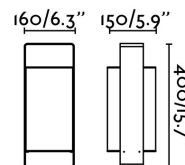

## LULA-G Lampe de table blanche et noir

Réf. 589342

LULA est une collection de lampes de design de Marina Milá pour éclairage intérieur. Elle est composée d'une petite lampe de table et d'une grande lampe de table en trois couleurs différentes, fabriquées en acier et en toile. Cette lampe de table aux formes douces et austères est idéale pour éclairer le salon.

### Caractéristiques

<b>Ampoule:</b>	1 x E27 MAX 20W
<b>Ampoule incluse:</b>	Non
<b>Transformateur:</b>	
<b>Transformateur inclus:</b>	Non
<b>Tension:</b>	100-240V
<b>Fréquence de fonctionnement:</b>	50/60Hz
<b>IP:</b>	20
<b>Classe:</b>	II
<b>Matériel:</b>	Métal et textile
<b>Designer:</b>	MARINA MILA
<b>Ampoule recommandée:</b>	17463
<b>Description de l'ampoule recommandée:</b>	A60 MATE LED E27 7W 2700K 640Lm
<b>Longueur:</b>	160 mm
<b>Largeur:</b>	150 mm
<b>Hauteur:</b>	400 mm
<b>Poids Net:</b>	2.90 kg
<b>Volume:</b>	0.01490 m3