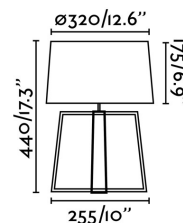

BLISS Lampe de table blanche

Réf. 589376

Lampe de table moderne pour éclairage intérieur, fabriquée en bois, en métal et avec un abat-jour en textile.

Caractéristiques

Ampoule:	1 x E27 60W
Ampoule incluse:	Non
Transformateur:	
Transformateur inclus:	Non
Tension:	100-240V
Fréquence de fonctionnement:	50/60Hz
IP:	20
Classe:	II
Matériel:	Bois, métal - abat jour en textile
Designer:	
Ampoule recommandée:	17463
Description de l'ampoule recommandée:	A60 MATE LED E27 7W 2700K 640Lm
Longueur:	320 mm
Largeur:	320 mm
Hauteur:	440 mm
Diamètre:	320 Ø
Poids Net:	1.58 kg
Volume:	0.03866 m3