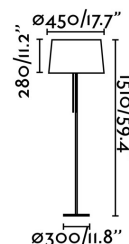

Caractéristiques

Ampoule:	1 x E27 20W
Ampoule incluse:	Non
Transformateur:	
Transformateur inclus:	Non
Tension:	100-240V
Fréquence de fonctionnement:	50/60Hz
IP:	20
Classe:	II
Matériel:	Métal et textile
Designer:	ESTUDI RIBAUDÍ
Ampoule recommandée:	17464
Description de l'ampoule recommandée:	G95 MATE LED E27 6W 2700K 800Lm
Longueur:	450 mm
Largeur:	450 mm
Hauteur:	1510 mm
Poids Net:	3.80 kg
Volume:	0.15525 m3