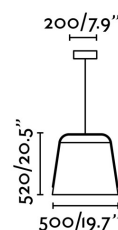

STOOD Lampe suspension noire et bois

Réf. 589839

STOOD est une famille de produits créée par LUCID. Cette lampe d'intérieur combine un abat-jour en bois, qui donne de la chaleur à la pièce, et une structure en métal. La suspension permet de remplir l'espace et de distribuer l'éclairage de manière homogène.

Caractéristiques

Ampoule:	1XE27 MAX 20W
Ampoule incluse:	Non
Transformateur:	
Transformateur inclus:	Non
Tension:	100-240V
Fréquence de fonctionnement:	50/60Hz
IP:	20
Classe:	II
Matériel:	Métal et bois
Designer:	LUCID PRODUCT DESIGN
Ampoule recommandée:	17464
Description de l'ampoule recommandée:	G95 MATE LED E27 6W 2700K 800Lm
Largeur:	500 mm
Hauteur:	520 mm
Diamètre:	500 Ø
Poids Net:	3.26 kg