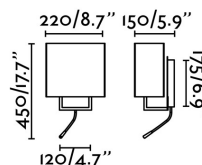

### Caractéristiques

<b>Ampoule:</b>	1 x E14 20W + LED 1W 3000K 120Lm
<b>Ampoule incluse:</b>	Oui
<b>Transformateur:</b>	Driver
<b>Transformateur inclus:</b>	Oui
<b>Tension:</b>	100-240V
<b>Fréquence de fonctionnement:</b>	50/60Hz
<b>IP:</b>	20
<b>Classe:</b>	I
<b>Matériel:</b>	Métal et textile
<b>Designer:</b>	NAHTRANG
<b>Ampoule recommandée:</b>	17461
<b>Description de l'ampoule recommandée:</b>	G45 MATE LED E14 4W 2700K 450LM
<b>Longueur:</b>	220 mm
<b>Largeur:</b>	150 mm
<b>Hauteur:</b>	450 mm
<b>Poids Net:</b>	1.55 kg
<b>Volume:</b>	0.00095 m3