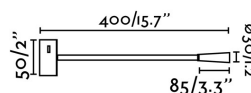

Classe: II

Matériel: Métal avec diffuseur en verre et peau

Designer:

Ampoule recommandée:

Description de l'ampoule recommandée:

Longueur: 400 mm

Largeur: 50 mm

Hauteur: 400 mm

Poids Net: 0.52 kg

Volume: 0.00527 m3

8421776168923