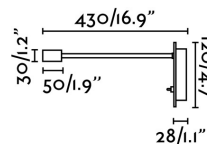

Classe: II

Matériel: Métal, silicone et pvc

Designer:

Ampoule recommandée:

Description de l'ampoule recommandée:

Longueur: 30 mm

Largeur: 300 mm

Hauteur: 250 mm

Poids Net: 0.40 kg

Volume: 0.00114 m3

8421776084469