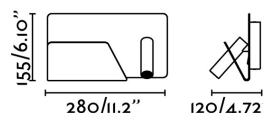

Classe: I

Matériel: Acier et aluminium

Designer: NAHTRANG

Ampoule recommandée:

Description de l'ampoule recommandée:

Longueur: 280 mm

Largeur: 120 mm

Hauteur: 155 mm

Poids Net: 1.58 kg

Volume: 0.00974 m3

8421776089280