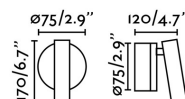

### Caractéristiques

<b>Ampoule:</b>	LED 3W 3000K
<b>Ampoule incluse:</b>	Oui
<b>Transformateur:</b>	Driver
<b>Transformateur inclus:</b>	Oui
<b>Tension:</b>	100-240V
<b>Fréquence de fonctionnement:</b>	50/60Hz
<b>IP:</b>	20
<b>Classe:</b>	II
<b>Matériel:</b>	Aluminium et verre
<b>Designer:</b>	
<b>Ampoule recommandée:</b>	
<b>Description de l'ampoule recommandée:</b>	
<b>Longueur:</b>	120 mm
<b>Largeur:</b>	75 mm
<b>Hauteur:</b>	170 mm
<b>Poids Net:</b>	0.40 kg
<b>Volume:</b>	0.00217 m3